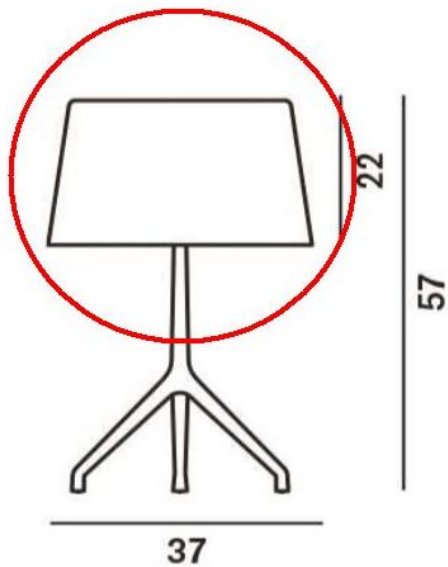

Foscarini

Lumiere XXL Ersatzglas

Farbe

- weiß
- grau

Technische Informationen

Herstellungsland	 Italien
Hersteller	Foscarini
Material	Glas
Durchmesser in cm	37
Maße	H 22 cm Ø 37 cm

Beschreibung

Dieses Foscarini Originalersatzteil ersetzt das vorhandene Glas der Foscarini Lumiere XXL (Tischleuchte) und der Foscarini Lumiere XXL Lettura (Stehleuchte). Das Ersatzglas ist in grau und weiß erhältlich. Dieses Austauschglas ist 22 cm hoch und hat einen Durchmesser von 37 cm.