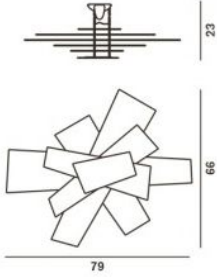

Foscarini

Big Bang Soffitto Parete Ersatz-Diffusor

Oberfläche

- Rot
- weiß

Technische Informationen

Herstellungsland	 Italien
Hersteller	Foscarini
Leistung in Watt	5,4 W
Maße	B 66 cm L 79 cm

Beschreibung

Der Foscarini Big Bang Soffitto Parete Ersatzdiffusor besteht aus einem kompletten "Set Diffusoren / Methacrylplatten". Die Größe der kompletten Leuchte beträgt 79cm x 66cm. Das Set ist erhältlich in Weiß.