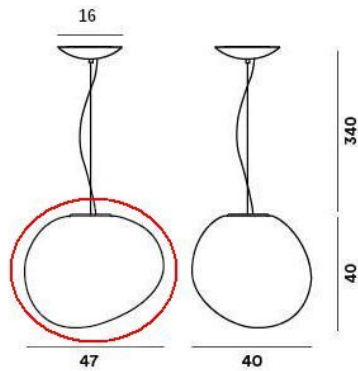

Foscarini

Gregg Sospensione Grande Ersatzglas LED

Technische Informationen

Herstellungsland	 Italien
Hersteller	Foscarini
Material	Glas
Farbe	weiß
Maße	H 40 cm B 40 cm L 47 cm

Beschreibung

Dieses weiß satinierte Foscarini Gregg Ersatzglas ist ein Original-Austauschglas passend für die Pendelleuchte Foscarini Gregg Sospensione Grande LED und die Tischleuchte Foscarini Gregg Tavolo Grande.