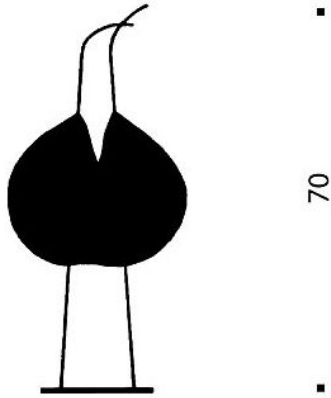

Ingo Maurer

Poul Poul Ersatztrafo

Technische Informationen

Herstellungsland

Hersteller

Ingo Maurer

Beschreibung

Der Ingo Maurer Poul Poul Ersatztrafo ist ein Schnurtransformator mit Schieber für die 12 Volt Halogen-Tischleuchte. Die Lichtintensität der Leuchte kann über den Schieberegler stufenlos gedimmt werden und der Schnurtransformator regelt die Stromzufuhr.