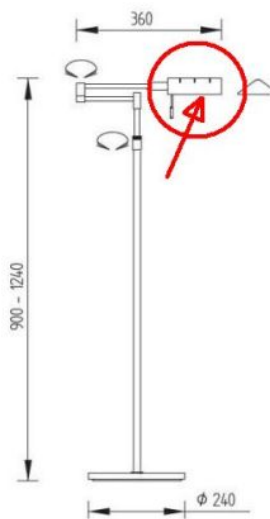

Knapstein

Edda LED - Ersatzplatine

Technische Informationen

Herstellungsland	 Deutschland
Hersteller	Knapstein
Dimmbarkeit	bauseitig dimmbar
Leistung in Watt	15 W
Schutzart / IP-Schutz	IP20

Beschreibung

Dieses Originalersatzteil ist eine Austausch LED-Platine die das vorhandene Leuchtmittel der Stehleuchte Knapstein Edda ersetzt. Die Lieferung der Ersatzplatine erfolgt inkl. Zubehör.