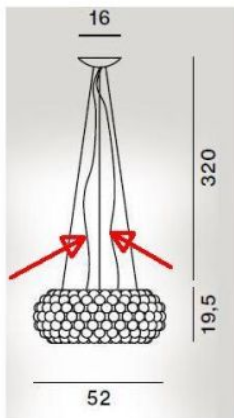

Foscarini

Stromkabel zur Caboche LED Pendelleuchte

Technische Informationen

Herstellungsland	 Italien
Hersteller	Foscarini
Kabellänge	350 cm
Schutzart / IP-Schutz	IP20

Beschreibung

Dieses Foscarini Original Ersatz-Stromkabel ist passend für alle Foscarini Caboche LED Pendelleuchten **mit Ausnahme der Versionen mit Tunable White**. Die Kabellänge dieses Ersatz-Stromkabels beträgt 350 cm. Im Lieferumfang enthalten sind nur die Kabel für die Stromversorgung der Leuchte, nicht die drei Seile zur Aufhängung.