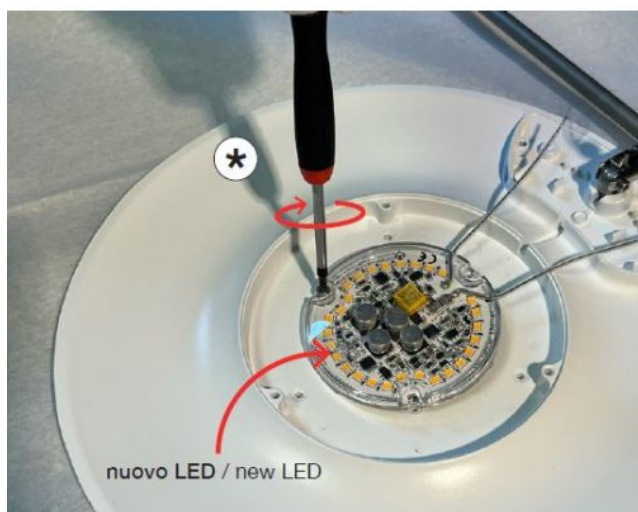

Catellani & Smith

LED - Ersatzleuchtmittel zur Lederam C 180 / WF 25

Technische Informationen

| | |
|---------------------------------|---|
| Herstellungsland |  Italien |
| Hersteller | Catellani & Smith |
| Leistung in Watt | 15 W |
| Farbtemperatur in Kelvin | 2.700 extra warmweiß |
| Schutzart / IP-Schutz | IP20 |

Beschreibung

Das Catellani Smith Original LED - Ersatzleuchtmittel zur Lederam C 180 und Lederam WF 25 ist eine austauschbare LED mit einer Leistung von 15 Watt und einer Farbtemperatur von 2.700 Kelvin extra warmweiß. Dieses Leuchtmittel eignet sich ausschließlich für den Austausch der vorhandenen LED bei folgenden Catellani Smith Leuchten: