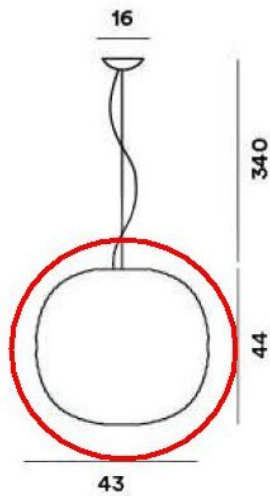

Foscarini

Gem Sospensione LED Ersatzglas

Technische Informationen

Herstellungsland	 Italien
Hersteller	Foscarini
Designer	Ludovica & Roberto Palomba
Material	Glas
Oberfläche	weiß
Durchmesser in cm	43
Maße	H 44 cm Ø 43 cm

Beschreibung

Dieses Foscarini Originalersatzteil ersetzt das vorhandene Glas der Foscarini Gem Sospensione LED (Pendelleuchte). Das mundgeblasene Glas ist in Weiß erhältlich und eignet sich ausschließlich für die LED-Version der Foscarini Gem Sospensione. Dieses Austauschglas ist 44 cm hoch und hat einen Durchmesser von 43 cm. Das Ersatzglas hat die gleiche Reliefstruktur wie das Original Glas der Leuchten.