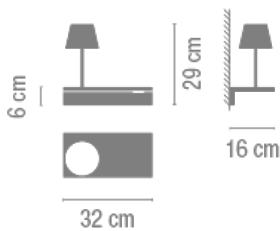

SUITE

Design von Jordi Vilardell & Meritxell Vidal.

VIBIA
LIGHT IS CREATION

Referenz

6045.

Anwendung

Wandleuchten

Installationstyp

Aufbau

Beschreibung

Suite als Wandleuchte mit vielfältiger Funktionalität, bei der sich Materie und Licht in einem Körper vereinen. Suite bietet ein Regal und LED-Beleuchtung. Design von Jordi Vilardell und Meritxell Vidal. Erhältlich in zwei Farben: Dunkelbraun und Weiß.

Diffusor

Diffuser aus Polycarbonat

Finish

6045-14. Lackiert
dunkelbraun
matt

6045-93. Lack weiss
matt

Skizze

Elektrische Eigenschaften

1 x LED STRIP 24V 1,63W

Und

1 x LED 3,7W 350mA

Total 5,3 W