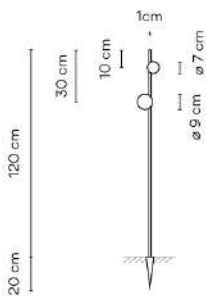

Skizze

Elektrische Eigenschaften

2 x LED 1W 350mA

Total 2,0 W

VIBIA

LED 2700K CRI >80 243 lm 122 lm/W

Incl. Driver: CC - Constant Current 350 mA 110-240V 50/60Hz

Elektronische Regulierung NO DIM

Technische Merkmale

- Geeignet für Outdoor
- Erdspeiss

Physische

1 Box / 0,18 x 0,20 x 1,55 m. / Vol. 0,0545 m³ /
Bruttogewicht 4,0 kg. / Nettogewicht 1,7 kg.

Installation und Montage

Den Anweisungen der Installationsanleitung folgen