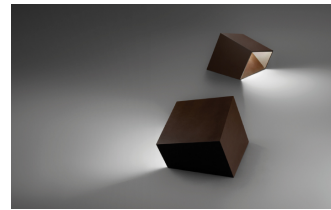

Physische

1 Box / 0,50 x 0,51 x 0,52 m. / Vol. 0,1352 m³ /
Bruttogewicht 21,2 kg. / Nettogewicht 19,1 kg.

Installation und Montage

Den Anweisungen der Installationsanleitung folgen

Lichtverteilung

Befeuerungsbeleuchtung

Beleuchtungskörper geringer Höhe für den Außenbereich, der den Boden beleuchtet.

Fotometrische Daten

Zertifikate