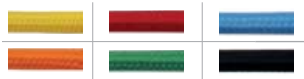

# Puk, Puk Maxx, Puk Meg Maxx Equipment

Gläser, Linsen und Farbfilter einzeln dazubestellen Order glasses, lenses and color filter separately

Textilkabel/textile cable:

↔ Kabelverlängerung pro 1 m, cable extension each 1 m

Einsatz insert	Beschreibung description
Alurefektor, aluminium baffle Linse, lens Linse, lens Glas, glass	Lichtstopp, empfohlen unter Glas lightstop, recommended under glass klar, clear einseitig mattiert, frosted on one side beidseitig mattiert, passt nicht unter Linse frosted on both sides, doesn't fit under lens
Farbfilter nur unter Glas oder Linse color filter only under glass or lens	rot, red magenta, magenta gelb, yellow blau, blue grün, green

mattierte Linse mit und ohne Farbfilter  
frosted lens with and without color filter

rot red

magenta magenta

gelb yellow

blau blue

grün green