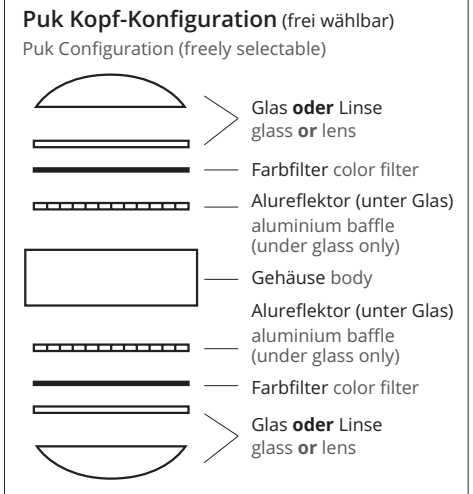

# Puk, Puk Maxx, Puk Meg Maxx Equipment

Gläser, Linsen und Farbfilter einzeln dazubestellen Order glasses, lenses and color filter separately

Textilkabel/textile cable:

↔ Kabelverlängerung pro 1 m, cable extension each 1 m

Einsatz insert	Beschreibung description
Alurefektor, aluminium baffle Linse, lens Linse, lens Glas, glass	Lichtstopp, empfohlen unter Glas lightstop, recommended under glass klar, clear einseitig mattiert, frosted on one side beidseitig mattiert, passt nicht unter Linse frosted on both sides, doesn't fit under lens
Farbfilter nur unter Glas oder Linse color filter only under glass or lens	rot, red magenta, magenta gelb, yellow blau, blue grün, green

## 1-3 Phasen Adapter - Check In

Für das Eutrac Schienensystem. For Eutrac metal rail system.

Ausführung design

1 Phasen Adapter in weiß, 1 Phase adapter in white  
1 Phasen Adapter in silber, 1 Phase adapter in silver  
3 Phasen Adapter in weiß, 3 Phase adapter in white  
3 Phasen Adapter in silber, 3 Phase adapter in silver