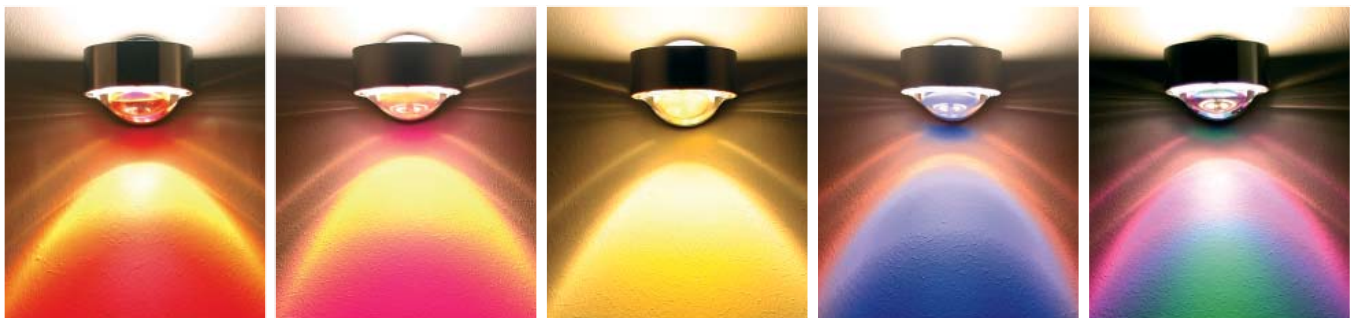

mattierte Linse mit und ohne Farbfilter
frosted lens with and without color filter

rot red

magenta magenta

gelb yellow

blau blue

grün green