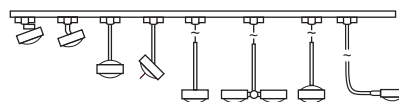

Einsatz insert	Beschreibung description
Alurefektor, aluminium baffle Linse, lens Linse, lens Glas, glass	Lichtstopp, empfohlen unter Glas lightstop, recommended under glass klar, clear einseitig mattiert, frosted on one side beidseitig mattiert, passt nicht unter Linse frosted on both sides, doesn't fit under lens
Farbfilter nur unter Glas oder Linse color filter only under glass or lens	rot, red magenta, magenta gelb, yellow blau, blue grün, green

## 1-3 Phasen Adapter - Check In

Für das Eutrac Schienensystem. For Eutrac metal rail system.

Ausführung design

1 Phasen Adapter in weiß, 1 Phase adapter in white  
1 Phasen Adapter in silber, 1 Phase adapter in silver  
3 Phasen Adapter in weiß, 3 Phase adapter in white  
3 Phasen Adapter in silber, 3 Phase adapter in silver