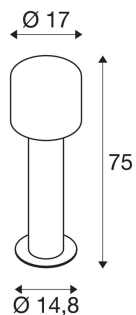

TECHNISCHE DATEN

Art. Nr.:	1004680
Primäre Nennspannung	100-240V ~50/60Hz mA/V
Sekundär Strom / Sekundär Spannung	500 mA/V
Höhe	75.0 cm
Durchmesser	17.0 cm
Nettogewicht	3.0 kg
Bruttogewicht	3.21 kg
IP Code	IP 65
Schutzklasse	I
Schlagfestigkeitsklasse	IK02
Schlagfestigkeit	0,20000000000000001 Joule
Montage	Aufbau
Montagedetails	Boden
Wattage	9.0 W
Lumen	600 lm
Farbe	anthrazit
CRI	>80
minimale Umgebungstemperatur	-20 °C
maximale Umgebungstemperatur	45 °C