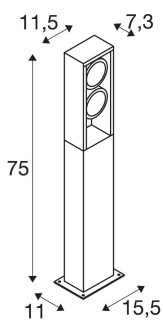

ESKINA FRAME 75 FL

Outdoor LED Stehleuchte double anthrazit CCT switch 3000/4000K

Rundum gelungenes Design elegant im rechteckigen Aluminium-Rahmen verpackt: Die beliebten Outdoor-Leuchten der ESKINA Familie bieten jetzt in der Designalternative FRAME noch mehr Anwendungsmöglichkeiten. So macht die anthrazitfarbene ESKINA FRAME in jedem Außenbereich eine stilvolle Figur. Die drehbaren Leuchtenköpfe sorgen für flexibel einstellbare Lichtaustritte. Dank ihrer hohen IP-Schutzart ist die ESKINA optimal vor Wind und Wetter geschützt. Hinzu kommt, dass sich die Lichtfarbe (3000/4000 K) über den CCT Switch flexibel vor der Installation wechseln lässt. Die einfache Installation ist dann nur noch Formsache.

TECHNISCHE DATEN

Art. Nr.:	1004751
Anzahl unterschiedliche Lichtauslässe	2
Primäre Nennspannung	220-240V ~50/60Hz mA/V
Sekundär Strom / Sekundär Spannung	700 mA/V
Länge	11.5 cm
Breite	7.3 cm
Höhe	75.0 cm
Nettogewicht	3.2 kg
Bruttogewicht	3.424 kg
IP Code	IP 65
Schutzklasse	I
Montage	Aufbau
Montagedetails	Boden
Wattage	27.0 W
Lumen	2400 lm
Abstrahlwinkel	95 °
Farbe	anthrazit
CRI	>80
LXXBXX Daten	70/50
minimale Umgebungstemperatur	-20 °C
maximale Umgebungstemperatur	35 °C