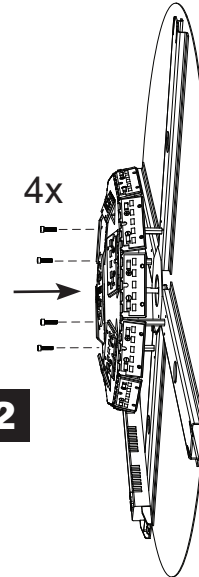

1

CAOMAO_70 wall / ceiling

wenn nicht / if not
Dali
> info@next.design

1

CAOMAO_120 wall

2

2

3