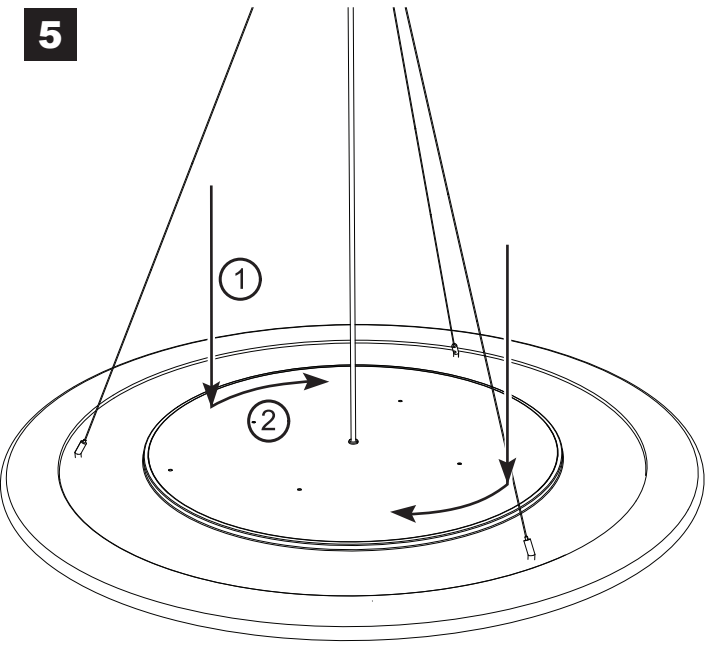

5

6

1. **! Dali dim connected !**
2. rot / red ☐ DA
   - weiß / white ☐ DA
   - grüngelb / greenyellow ☐ ⊕
   - braun / brown ☐ L
   - blau / blue ☐ N

wenn nicht / if not
Dali
> info@next.design