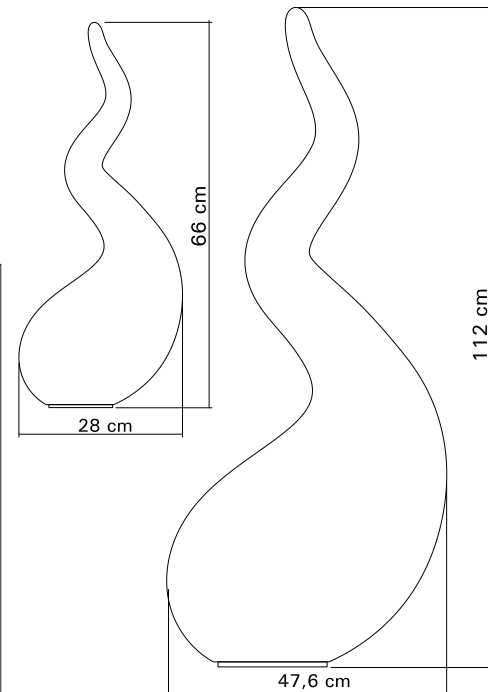

E27  45mm Halog., 48W dimm.

ALIEN_XL easy / easy outdoor: E27  LED, 10,5W dimm.

E27  45mm Halog., 70W dimm.

GEWICHT / WEIGHT:

ALIEN_M easy / easy outdoor: 3,1Kg (1 / carton)

ALIEN_XL easy / easy outdoor: 10kg (1 / carton)

PACKING DIMENSION:

ALIEN_M easy / easy outdoor: 78 x 32 x 27cm

ALIEN_XL easy / easy outdoor: 112 x 44 x 52cm

SONSTIGES / OTHER:

ALIEN_M easy / ALIEN_XL easy: Mit Schnurzwischendimmer.
With corddimmer.

GRÖSSEN / DIMENSIONS (CM):

**Alien_M easy /
easy outdoor:**

**Alien_XL easy /
easy outdoor:**

TECHNISCHE ANGABEN / TECHNICAL SPECIFICATIONS:

Alien_M easy / Alien_XL easy:

Alien_M easy outdoor / Alien_XL easy outdoor: