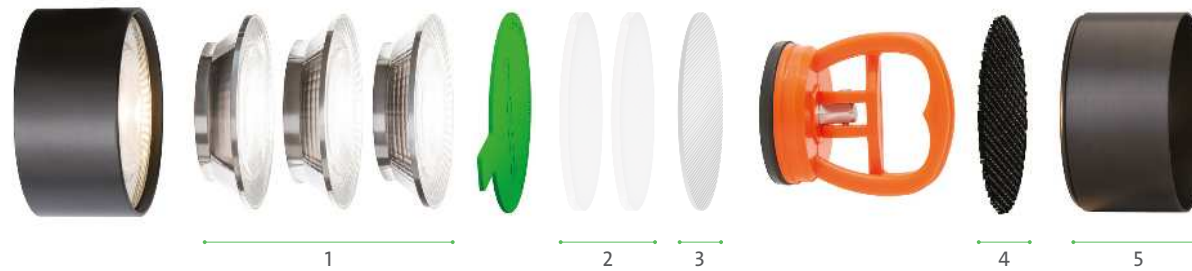

DECKENLEUCHE CEILING LUMINAIRE

■ **wi4-ab-1r-3/-4/-7**

DECKENLEUCHTE CEILING LUMINAIRE

Wichtig: Druckereinstellung »Tatsächliche Größe« wählen, andernfalls kann der Ausdruck vom eigentlichen Zeichnungsmaßstab abweichen!

■ wi4-Zubehör *wi4-accessories*

STRAHLERKOPF *SPOTLIGHT*

TECHNISCHE DATEN <i>TECHNICAL DATA</i>		CE
1	Linsenoptik <i>lens optic</i>	spot 12° medium 24° flood 38°
2	LSD Aufweitungsvorsatz <i>LSD light shaping diffusor</i>	30° 60°
3	SKL Skulpturenlinse (Spot 12°) <i>SKL sculpture lens (spot 12°)</i>	14° x 52°
4	Wabenraster <i>honeycomb</i>	schwarz <i>black</i>
5	Shutter <i>shutters</i>	19 – 76 mm
Werkzeuge <i>tools</i>		Silikonpad <i>silicone pad</i> Saugheber <i>vacuum cup</i>