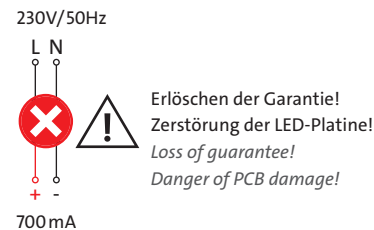

VERKABELUNG WIRING
PRIMÄR-ANSCHLUSS PRIMARY CONNECTION