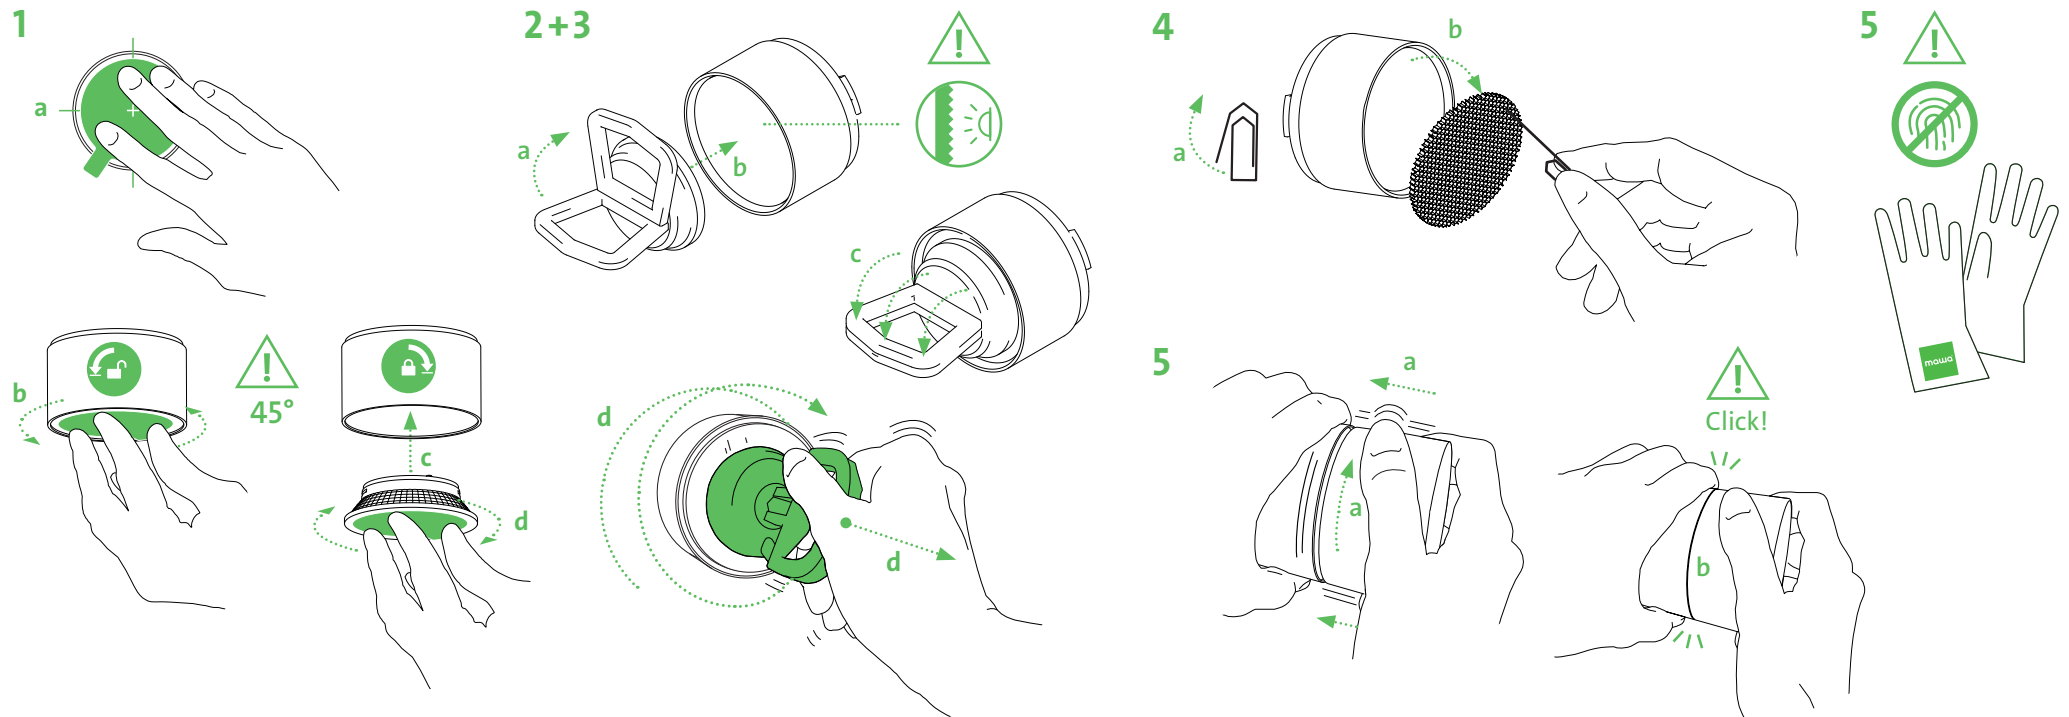

WICHTIG: Zubehör und Werkzeuge sind erhältlich bei mawa design. Werkzeuge sollten entsprechend

Montageanleitung gewählt werden!

ATTENTION: Accessories and tools are available from mawa design. Tools have to be chosen

according to mounting manual!