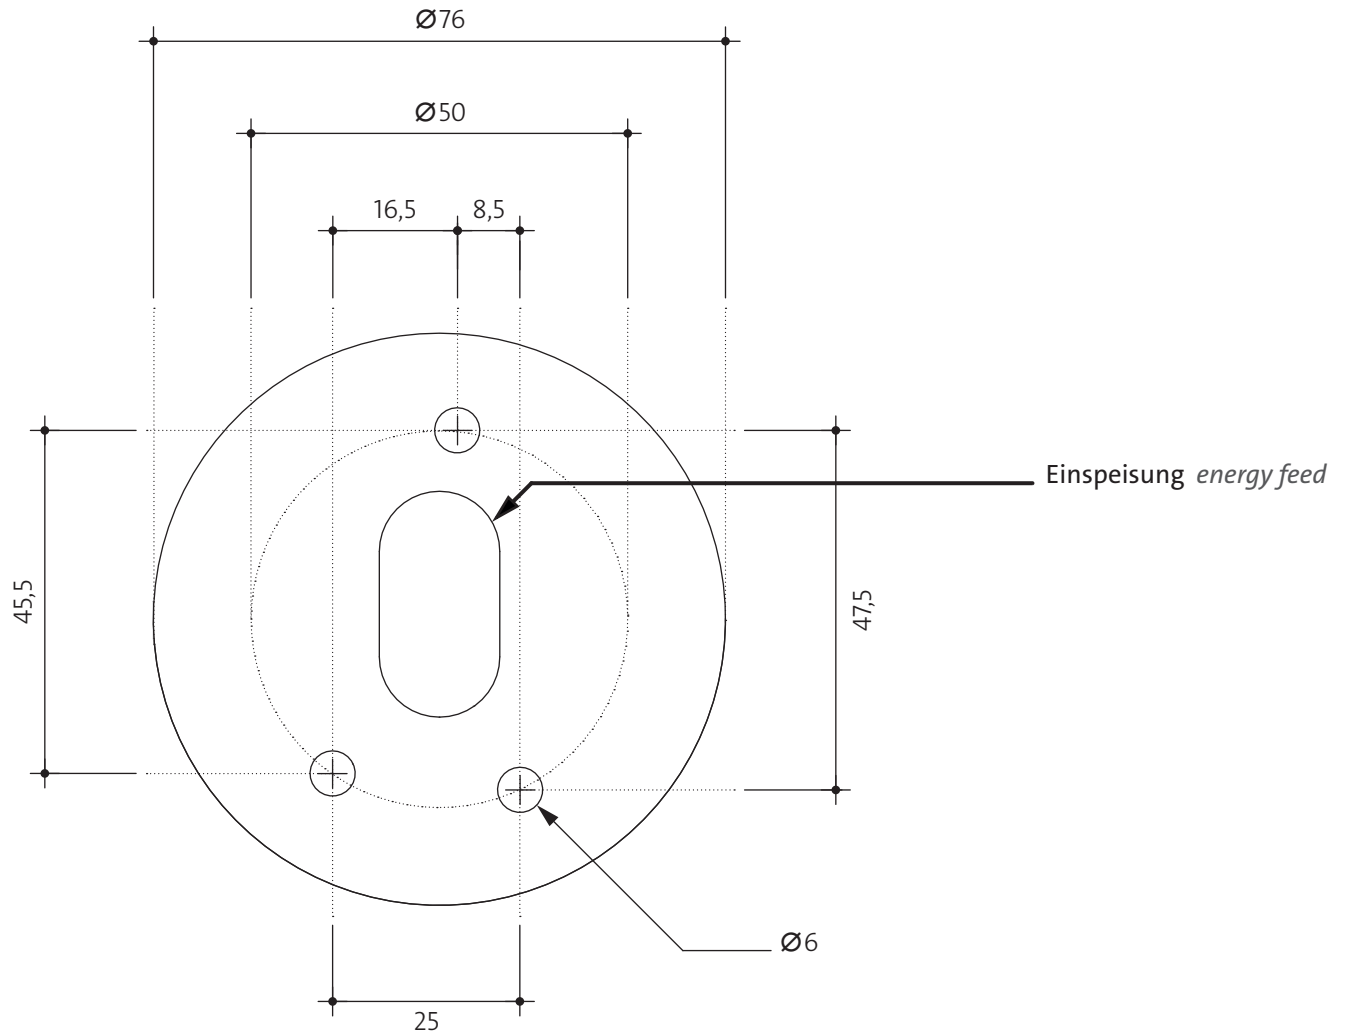

DECKENLEUCHE CEILING LUMINAIRE

■ **wi4-ab-1r-3/-4/-7**

DECKENLEUCHTE CEILING LUMINAIRE

Wichtig: Druckereinstellung »Tatsächliche Größe« wählen, andernfalls kann der Ausdruck vom eigentlichen Zeichnungsmaßstab abweichen!

■ wi4-Zubehör *wi4-accessories*

STRAHLERKOPF *SPOTLIGHT*

TECHNISCHE DATEN <i>TECHNICAL DATA</i>		CE
1	Linsenoptik <i>lens optic</i>	spot 12° medium 24° flood 38°
2	LSD Aufweitungsvorsatz <i>LSD light shaping diffusor</i>	30° 60°
3	SKL Skulpturenlinse (Spot 12°) <i>SKL sculpture lens (spot 12°)</i>	14° x 52°
4	Wabenraster <i>honeycomb</i>	schwarz <i>black</i>
5	Shutter <i>shutters</i>	19 – 76 mm
Werkzeuge <i>tools</i>		Silikonpad <i>silicone pad</i> Saugheber <i>vacuum cup</i>