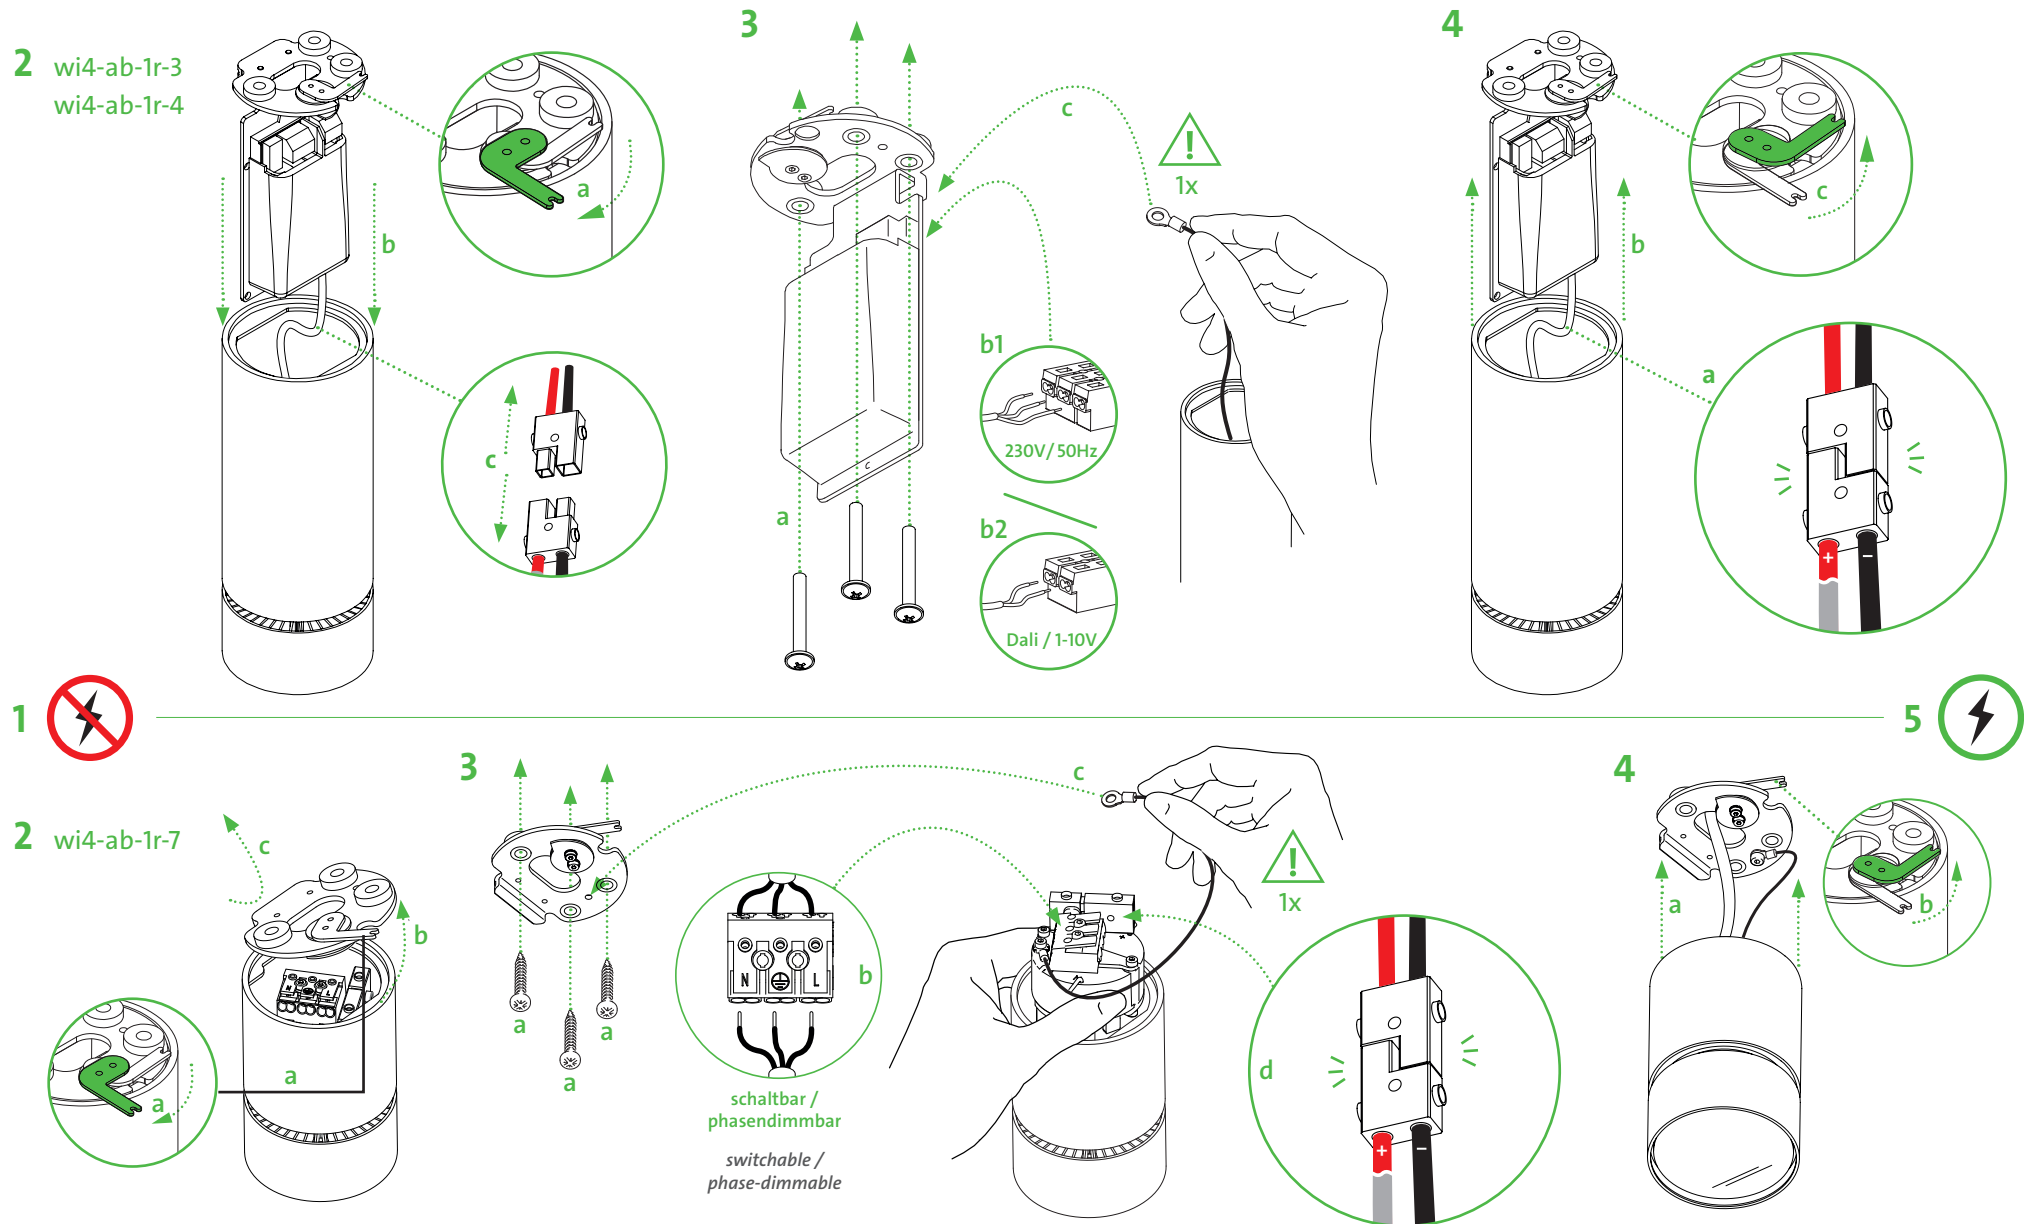

Produktserie wi4.0 getestet durch DEKRA
 Production series wi4.0 tested by

VERKABELUNG WIRING
 PRIMÄR-ANSCHLUSS PRIMARY CONNECTION

VERKABELUNG WIRING
 SEKUNDÄR-ANSCHLUSS SECOND CONNECTION

■ **wi4-ab-1r-3/-4/-7**

DECKENLEUCHE CEILING LUMINAIRE

■ **wi4-ab-1r-3/-4/-7**

DECKENLEUCHTE CEILING LUMINAIRE

Wichtig: Druckereinstellung »Tatsächliche Größe« wählen, andernfalls kann der Ausdruck vom eigentlichen Zeichnungsmaßstab abweichen!