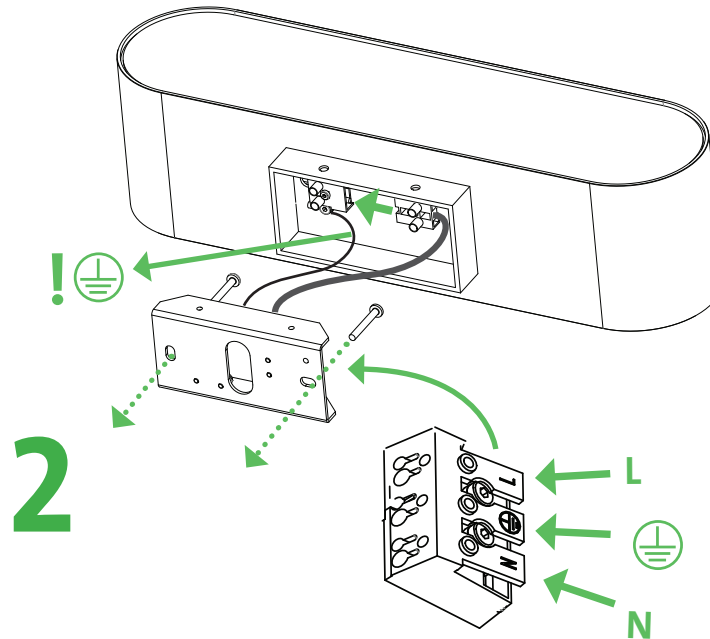

Oval Office 4

Wandleuchte / wall lamp

Montageanleitung / mounting instruction

Technische Daten / technical data
Hersteller / manufacturer: Mawa Design
Artikel / article Nr.: ov 4
Netzspannung / voltage: 230V/50Hz
Schutzklasse / protection class: I
Stromstärke / current: 350mA
Leistung / power: 16,6W
Lichtstrom / luminous flux: 2200lm
Lichtfarbe / light colour: 2700K/3000K
Konverter / converter: ELT DLC -125/350-A
phasen an- abschnitt dim.

Montage nur durch einen autorisierten Elektrofachmann!
Eingriff nur durch autorisiertes Fachpersonal.
Nur für Innenraum geeignet.

In case of damage: intervention in the light by authorized technical personnel only! Intervention in the light by authorized technical personnel only. Only for indoor use!

Schaltplan / wiring diagram

2