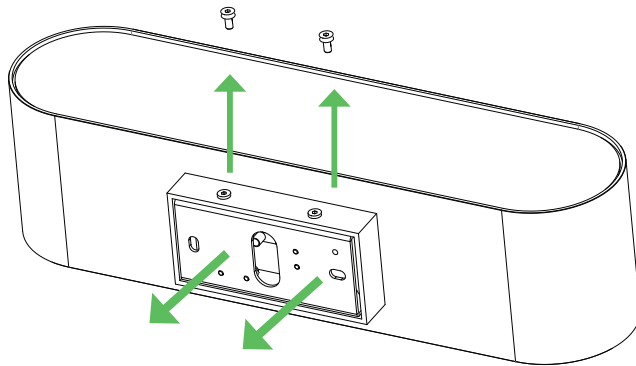

Oval Office 4

Wandleuchte / wall lamp

Montageanleitung / mounting instruction

Technische Daten / technical data
Hersteller / manufacturer: Mawa Design
Artikel / article Nr.: ov 4
Netzspannung / voltage: 230V/50Hz
Schutzklasse / protection class: I
Stromstärke / current: 350mA
Leistung / power: 16,6W
Lichtstrom / luminous flux: 2200lm
Lichtfarbe / light colour: 2700K/3000K
Konverter / converter: ELT DLC -125/350-A
phasen an- abschnitt dim.

Montage nur durch einen autorisierten Elektrofachmann!
Eingriff nur durch autorisiertes Fachpersonal.
Nur für Innenraum geeignet.

In case of damage: intervention in the light by authorized technical personnel only! Intervention in the light by authorized technical personnel only. Only for indoor use!

Schaltplan / wiring diagram

2