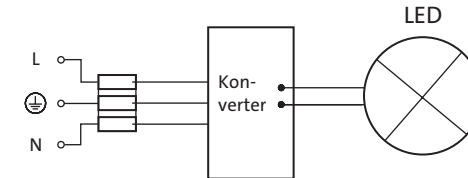

Schaltplan / wiring diagram

2