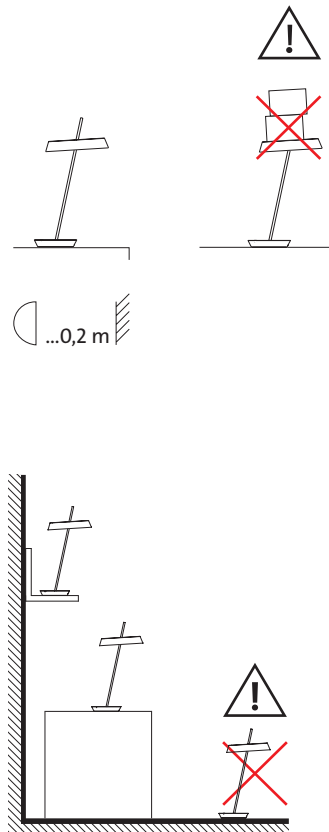

Giro

TISCHLEUCHE TABLE LUMINAIRE

TECHNISCHE DATEN TECHNICAL DATA

Hersteller: mawa
Artikel-Nr.: gi 1
Spannung: 230 V / 50 Hz
Schutzklasse: II
Schutzgrad: IP 20
Leuchtmittel: LED / 11W / 350mA / CRI > 90
Dimmung: Tast dim (Memory Effekt)
Anschlussleistung: 14W
EEL: A++ – A

Manufacturer: mawa
Article No: gi 1
Voltage: 230 V / 50 Hz
Protection class: II
Degree of protection: IP 20
Light source: LED / 11W / 350mA / CRI > 90
Dimming: push dim (memory effect)
Connected load: 14W
EEL: A++ – A

Produktserie bauartgeprüft durch
Product range assembling tested by

WICHTIG IMPORTANT

Die Lichtquelle dieser Leuchte darf ausschließlich vom Hersteller, einem von ihm beauftragten Servicetechniker oder einer vergleichbar qualifizierten Person ersetzt werden.

Light source of luminaire is allowed to be replaced by manufacturer, a service technician commissioned by manufacturer or a person with equivalent qualifications only.