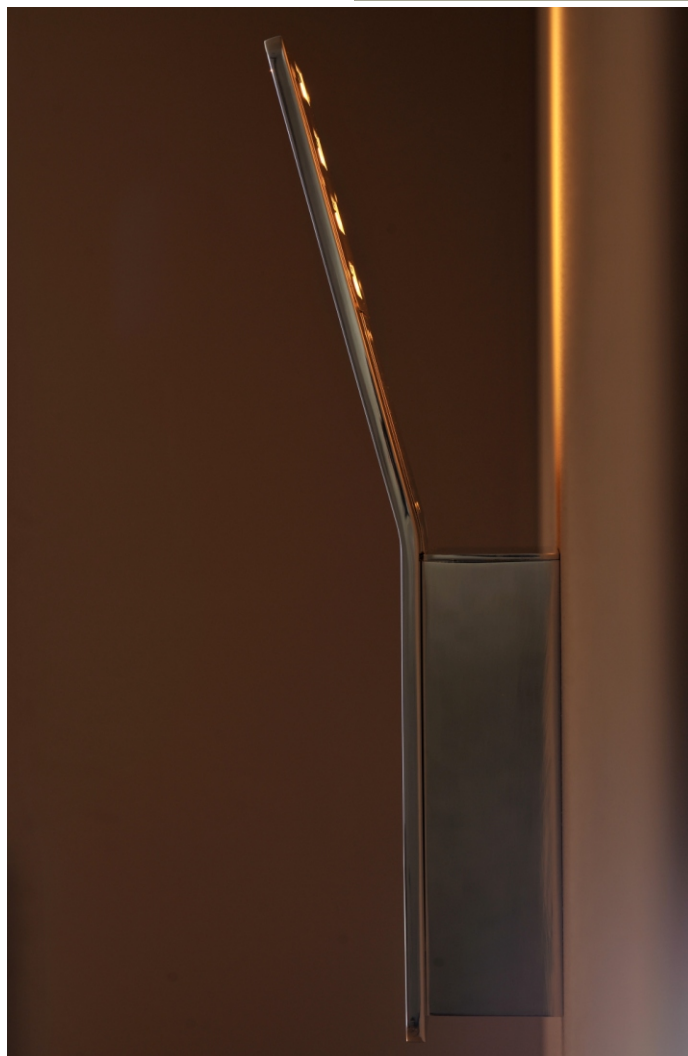

LICHT + WOHNEN  
LIVING LIGHT

## PIANI MURO 100 Wandleuchte

Leuchtmittel	LED, 4 x 3,5W à 250lm, 3000K, RA > 90
Material	Aluminium
Oberflächen	Hochglanz poliert, (PNM-1-0-0)