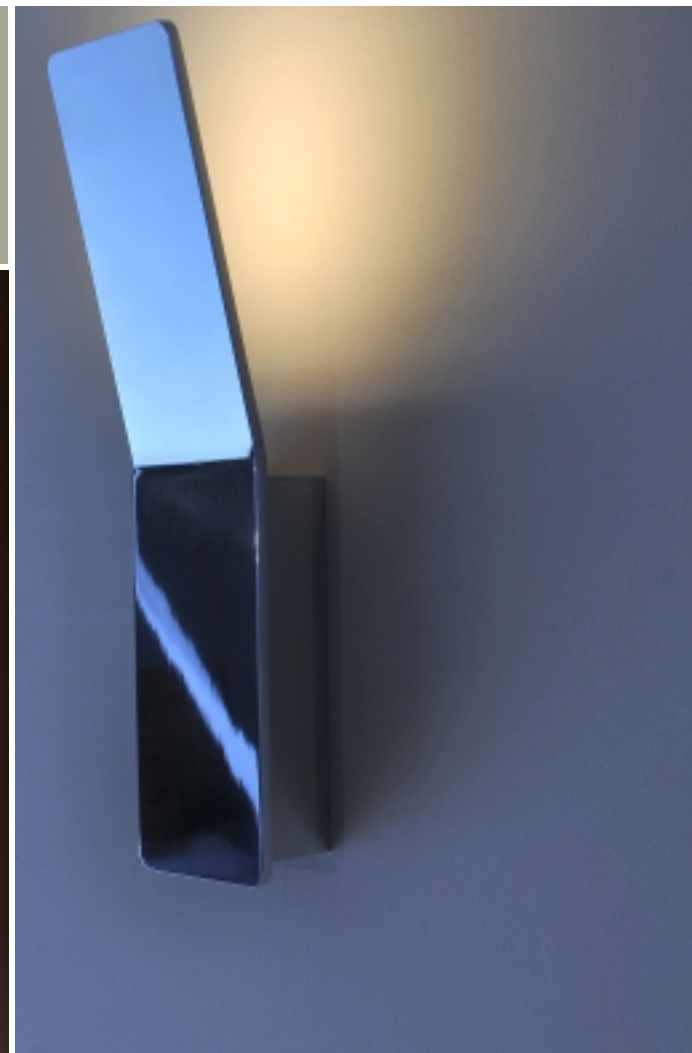

LICHT + WOHNEN  
LIVING LIGHT

## PIANI MURO 100 Wandleuchte

Leuchtmittel	LED, 4 x 3,5W à 250lm, 3000K, RA > 90
Material	Aluminium
Oberflächen	Hochglanz poliert, (PNM-1-0-0)