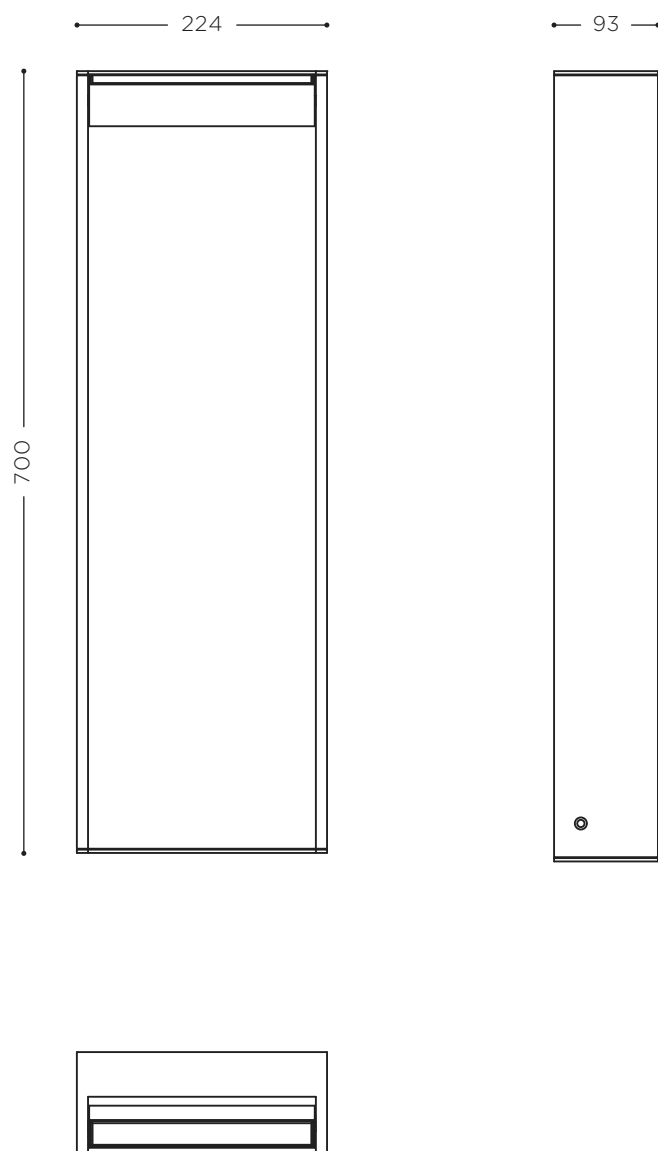

slat 40 poller

Technische Zeichnung technical drawing

Maßangaben in mm Dimensions in mm