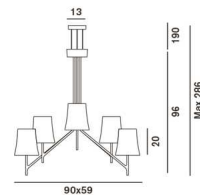

Ausführungen

Birdie 6

Gewicht

netto kg: 5,10
brutto kg: 11,60

Verpackung

vol. m3: 0,204
Anzahl Kolti: 9

Leuchtmittel

Kompaktleuchtstoff 1x20W E27 Dimmbar

Halogen energy saver 1x70W E27

Zertifizierungen

Energieklasse

A+ A B C

Birdie 9