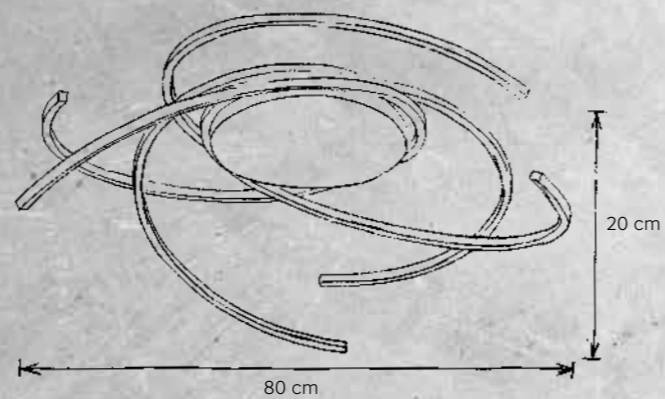

LED-Band – 38 W (4.387 lm cpl.)

LED-Band 2.700 K | Ra85

**SONSTIGES | FEATURES**

dimmbar\* | dimmable\*

**SMART HOME**

**078 000 00** Casambi Modul

**079 000 00** ZigBee Modul

Alum. geschliffen | smoothed alum.