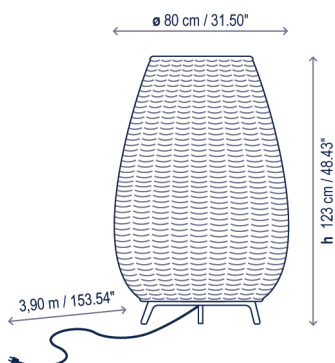

Amphora 02

Diseño / Design:

Alex Fernández Camps | Gonzalo Milà / 2013

Tipología: Pie

Typology: Floor lamp

Ambiente: Exterior

Environment: Outdoor

Descripción técnica / Technical description:

 **Peso Neto: 14,25 kg**
Net Weight: 14,25 kg

Opcional/ Optional:

 **1 Caja/Box | 95 x 95 x 145 cm | 1,3086 m³**
Peso bruto / Gross Weight: 20,93 kg

 **1 Caja Madera/Wood Box**
97 x 97 x 149 cm | 1,4019 m³
Peso bruto / Gross Weight: 55,75 kg