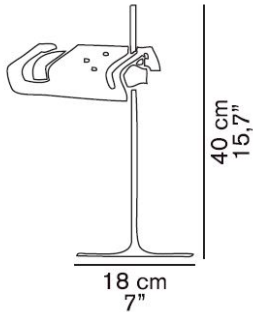

291

Oluce

Spider 291 und 3319 Ersatz Reflektor-weiß

Technische Informationen

Hersteller Oluce
Farbe: weiß

Beschreibung

The Oluce Spider 291 and 3319 replacement reflector is a replacement reflector for the Spider 291 and 3319.