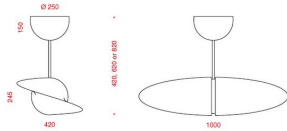

Serien Lighting

Propeller Ersatzbezüge Stoff weiß

Technische Informationen

Hersteller

Serien Lighting

Beschreibung

Dies ist der Ersatzbezug für die Propeller Pendelleuchte aus dem Hause Serien Lighting.