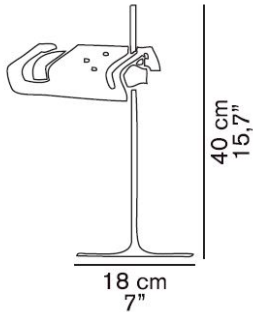

291

Oluce

Spider 291 Ersatz Leuchtenfuß schwarz

Technische Informationen

Hersteller Oluce
Oberfläche: schwarz

Beschreibung

Der Oluce Spider 291 Ersatz Leuchtenfuß ist ein Austauschleuchtenfuß für die Spider 291. Verschiedene Oberflächen sind erhältlich.