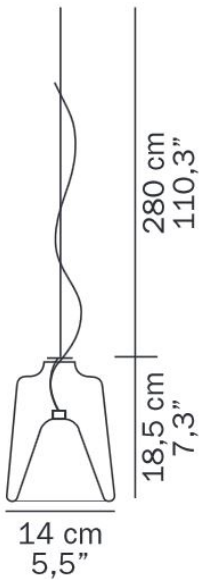

Oluce

Lanternina 471 Ersatz Äußeres Glas transparent

Technische Informationen

Hersteller Oluce

Beschreibung

Das Oluce Lanternina 471 Ersatz Äußeres Glas transparent ist ein Ersatzglas für die Lanternina 471.