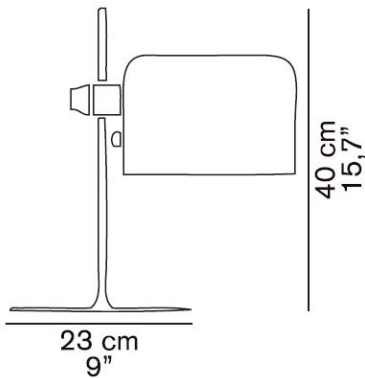

2202

Oluce

Ersatz Tischleuchte Schaft Coupé und Spider

Technische Informationen

Hersteller Oluce

Beschreibung

Der Oluce Ersatz Tischleuchte Schaft Coupé und Spider ist ein Austauschschaft für die Coupé 2202 und die Spider 291.