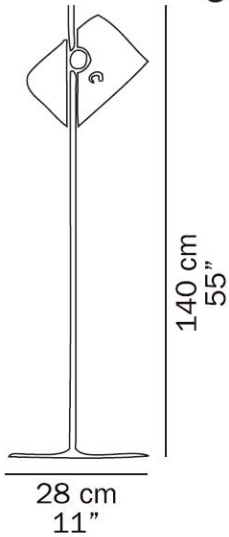

3321

Oluce

Ersatz Stehleuchte Schaft Coupé und Spider mit Kabel

Technische Informationen

Hersteller Oluce

Beschreibung

Der Oluce Ersatz Stehleuchte Schaft Coupé und Spider mit Kabel ist ein Austauschschaft für die Coupé 3321 und die Spider 3319 mit Kabel. Es gibt auch einen Ersatzschaft ohne Kabel.