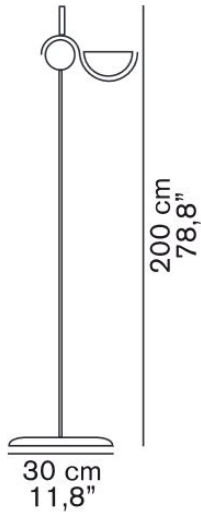

333

Oluce

Dim 333 Ersatz Leuchtenfuß

Technische Informationen

Hersteller Oluce

Beschreibung

Der Oluce Dim 333 Ersatz Leuchtenfuß ist ein Austauschleuchtenfuß für die Dim 333.