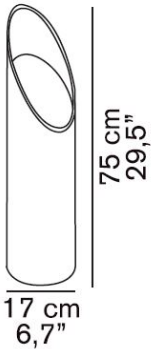

249

Oluce  
**Beth Ersatz Glas**