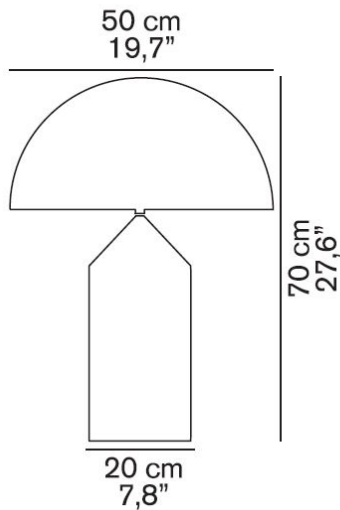

235

Oluce

Atollo 235 Ersatz Diffusor Glas

Technische Informationen

Hersteller Oluce
Leistung in Watt: 43 W

Beschreibung

Das Oluce Atollo 235 Ersatz Diffusor Glas ist ein Ersatzglas für die Atollo 235.