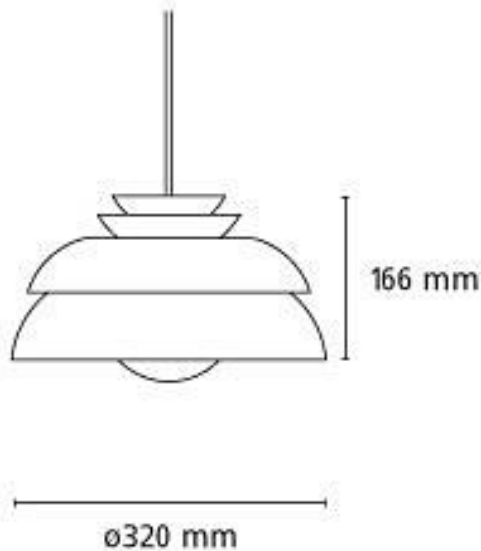

Lightyears

Concert Ersatz - Schirm

Durchmesser in cm:

- 32
- 55

Technische Informationen

Hersteller Lightyears

Beschreibung

Die Lightyears Concert Ersatz - Schirme sind Ersatzschirme für die Lightyears Concert P1 und P3. Sie sind in den Durchmessern 32 und 55 cm erhältlich.