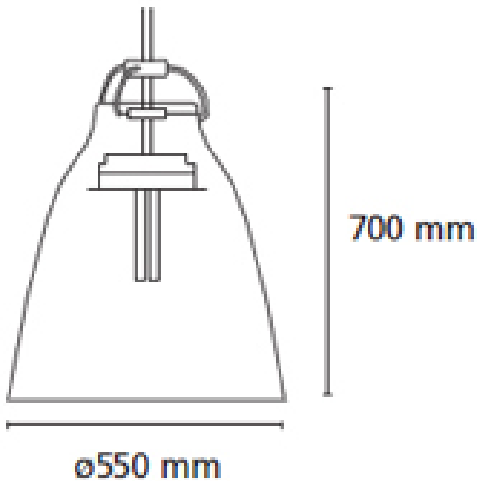

Lightyears

Caravaggio P4 GX24Q Ersatz - Kabel

Kabelfarbe:

- grau
- rot

Technische Informationen

Hersteller
Designer:

Lightyears
Cecilie Manz

Beschreibung

Die Lightyears Caravaggio P4 GX24Q Ersatz - Kabel sind Ersatzkabel für die Lightyears Caravaggio P4 GX24Q. Sie sind in den Farben rot und grau erhältlich und haben eine Kabellänge von 600 cm. Die Kabellänge ist bei Bedarf kürzbar.