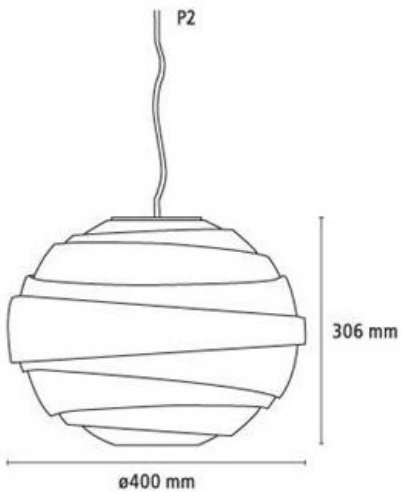

Lightyears

Atomheart Ersatz - Glas-40

Technische Informationen

Hersteller Lightyears
Maße D 40 cm

Beschreibung

Das Ersatz Glas für die Lightyears Atomheart P1 und P2 gibt es in den Ausführungen 25 cm und 40 cm Durchmesser. Das kleinere Glas mit 25 cm Durchmesser passt auch in die Lightyears Atomheart T und das größere mit 40 cm Durchmesser in die Lightyears Atomheart F.