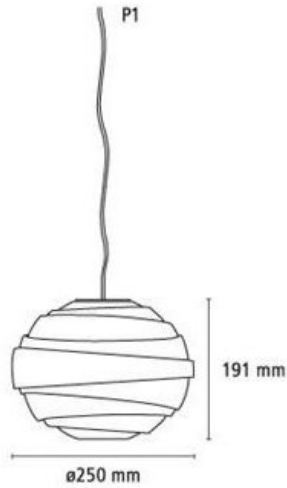

Lightyears

Atomheart Ersatz - Glas-25

Technische Informationen

Hersteller Lightyears
Maße D 25 cm
Leistung in Watt: 5,4 W

Beschreibung

Das Ersatz Glas für die Lightyears Atomheart P1 und P2 gibt es in den Ausführungen 25 cm und 40 cm Durchmesser. Das kleinere Glas mit 25 cm Durchmesser passt auch in die Lightyears Atomheart T und das größere mit 40 cm Durchmesser in die Lightyears Atomheart F.