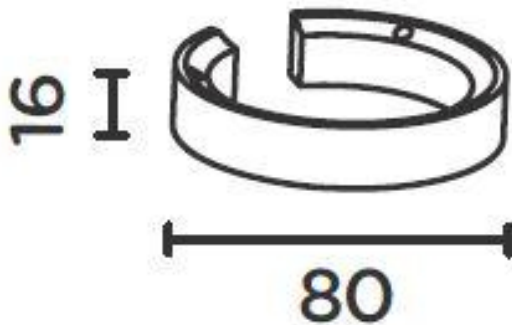

IP44.DE

Shot Fuß schwarz

Technische Informationen

Hersteller	IP44.DE
Designer:	Sebastian David Büscher
Oberfläche:	schwarz
Maße	H 2 cm D 8 cm

Beschreibung

Der IP44.de Shot Fuß ist ein Zubehör für die Außen-Stehleuchte. Mit diesem ringförmigen Leuchtenfuß kann die Leuchte ohne Erdspeiß auf festem Untergrund platziert werden. Dabei ist es möglich, die Außenleuchte auf diesem Fuß in jeder Himmelsrichtung zu positionieren. Der Shot Leuchtenfuß wird in den Oberflächen anthrazit, braun (cool brown) oder schwarz (deep black) angeboten. Alle Oberflächen sind pulverbeschichtet. Der Leuchtenfuß wird aus Aluminiumguss hergestellt und hat einen Durchmesser von 8 cm sowie eine Höhe von 1,6 cm.