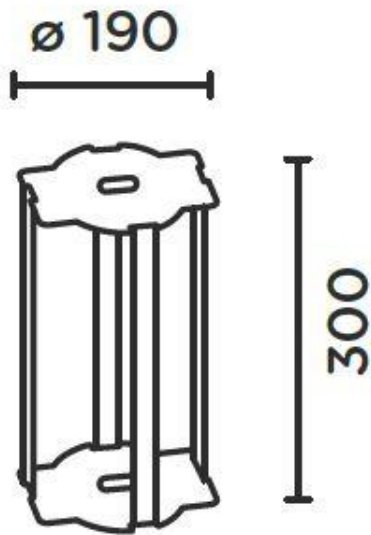

IP44.DE Erdstück

Technische Informationen

Hersteller	IP44.DE
Designer:	IP44.DE
Farbe:	schwarz
Material:	Edelstahl, Polyurethan
Maße	H 30 cm D 19 cm

Beschreibung

Das IP44.DE Erdstück dient zur Befestigung von IP44.de Pollerleuchten sowie der Steckdosensäule Jack. Mit diesem Zubehör können Pollerleuchten auch im Erdboden montiert werden. Es wird aus Edelstahl mit einer schwarzen PU-Beschichtung hergestellt. Das bauseitig verlegte Erdkabel zum Anschluss der Leuchte oder der Jack Steckdosensäule wird an der unteren Seite mittig in das Erdstück eingeführt und zusammen mit dem Erdstück einbetoniert.