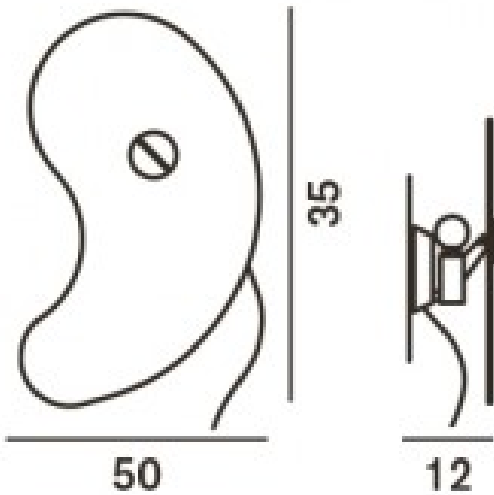

Foscarini

Orbital Ersatz -Glas 1-rot

Technische Informationen

Hersteller
Maße

Foscarini
H 50 cm | B 35 cm

Beschreibung

Das Ersatz Glas 1 für die Foscarini Orbital sowie die Bit 1 gibt es in den Ausführungen weiß oder rot.