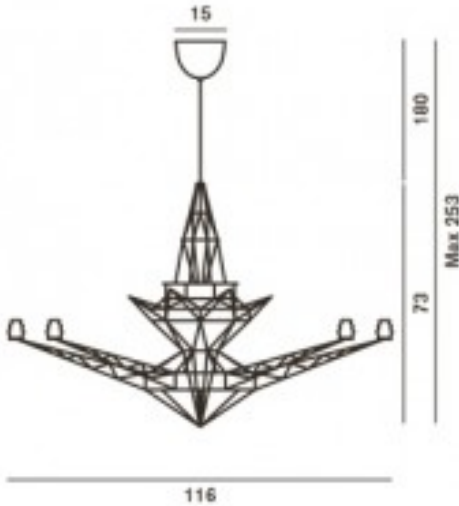

Foscarini

Lightweight Sospensione Ersatz-Diffusor

Technische Informationen

Hersteller

Foscarini

Beschreibung

Der Foscarini! Lightweight Sospensione Ersatz-Diffusor ist ein Austauschdiffusor aus Glas in der Farbe weiß.