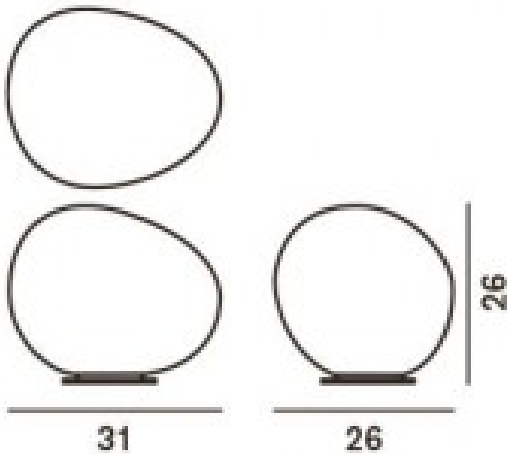

Foscarini

Gregg Tavolo Media Ersatz-Glas

Technische Informationen

Hersteller
Leistung in Watt:

Foscarini
5,4 W

Beschreibung

Das Foscarini Gregg Tavolo Ersatzglas ist ein Austauschglas für die Gregg Tavolo Media mit einem Durchmesser von 31 cm.