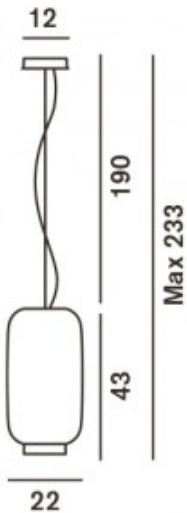

Foscarini

Chouchin 2 Sospensione Ersatz- Diffusor-grün

Technische Informationen

Hersteller Foscarini

Beschreibung

Die Foscarini Chouchin 2 Sospensione Ersatzdiffusoren sind Austauschdiffusoren. Die Chouchin 2 ist in der Farbe grün und 22 cm im Durchmesser und mit einer Höhe von 43 cm erhältlich. Die Chouchin 1 ist in der Farbe orange und 40 cm im Durchmesser und mit einer Höhe von 31 cm erhältlich. Die Chouchin 3 ist in der Farbe grau und 30 cm im Durchmesser und mit einer Höhe von 25 cm erhältlich. Diese Diffusoren sind aus geblasenem Glas.