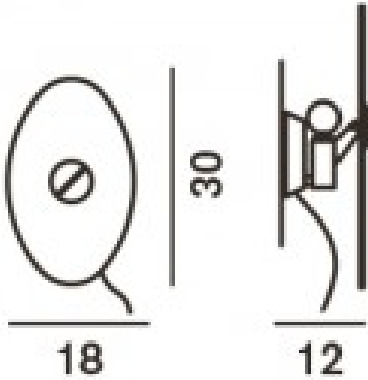

Foscarini

Bit Ersatz -Glas 2 blau

Technische Informationen

Hersteller
Maße

Foscarini
H 30 cm | B 18 cm

Beschreibung

Das Ersatz Glas 2 für die Foscarini Orbital und die Bit 2 gibt es in den Ausführungen weiß oder blau.