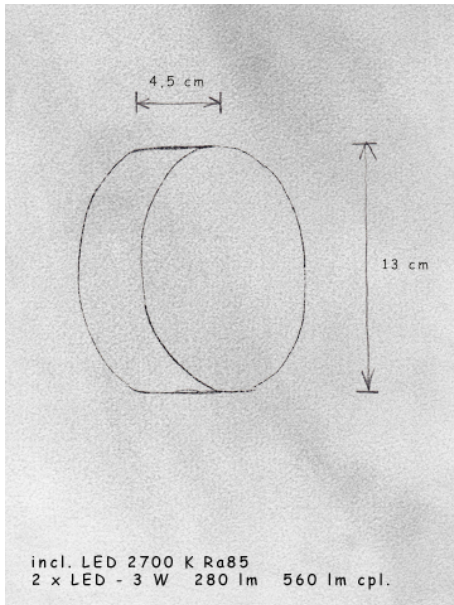

Escale Sun Farbfilter

Oberfläche:

- gelb
- rot
- blau
- grün

Technische Informationen

Hersteller Escale
Designer: Mosru Mohiuddin

Beschreibung

Die Escale Sun Farbfilter sind Ersatzteile für die Sun Wandleuchte. Es gibt die Oberflächen gelb, blau, grün und rot. Mit den Farbfiltern verändern Sie das Licht, das nach unten und nach oben von der Leuchte abgegeben wird. Der Sun Farbfilter wird einzeln verkauft.