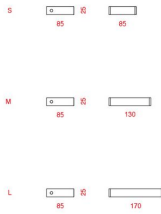

Serien Lighting

Cover plate for SML Wall Halogen silver anodized-Small

Technische Informationen

Hersteller Serien Lighting
Maße H 9 cm
Leistung in Watt: 5,4 W

Beschreibung

Diese Wandabdeckung zur SML Wall Leuchte ist in silber eloxiert gefertigt. Sie hat eine Höhe von 8,5 cm und ist in drei verschiedenen Ausführungen für die jeweilige SML Leuchte erhältlich: Small, Medium und Large.