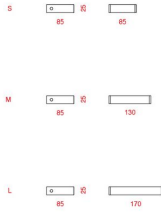

### Technische Informationen

Hersteller Serien Lighting  
Maße H 9 cm | B 13 cm  
Leistung in Watt: 5,4 W

### Beschreibung

Diese Wandabdeckung zur SML Wall Leuchte ist in silber eloxiert gefertigt. Sie hat eine Höhe von 8,5 cm und ist in drei verschiedenen Ausführungen für die jeweilige SML Leuchte erhältlich: Small, Medium und Large.