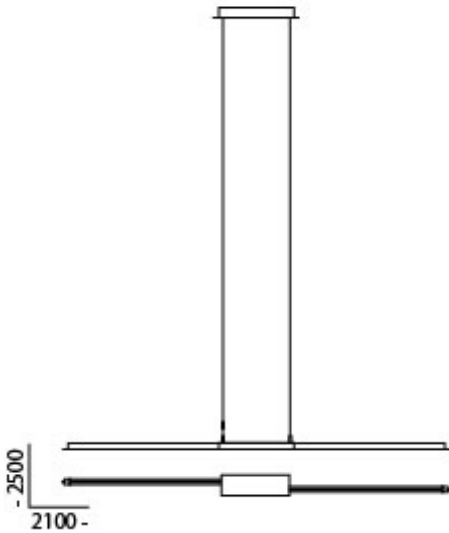

Anta

Tender Ersatz - Kabel in transparent

Technische Informationen

Hersteller: Anta
Oberfläche: transparent

Beschreibung

Ersatzteile zur Pendelleuchte Tender von Anta! Die Leuchte Tender kann mit schwarzen oder transparenten Ersatz-Kabeln ausgestattet werden. Im Lieferumfang ist 1 Kabel inkl. Klemmen enthalten.