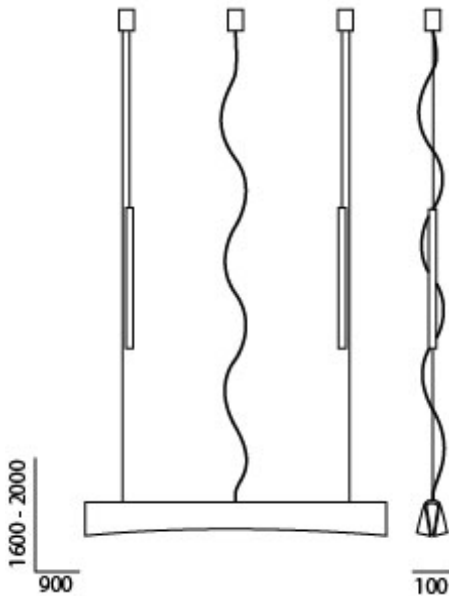

Anta Nil Ersatzglas

Technische Informationen

Hersteller

Anta

Beschreibung

Das Anta Nil Ersatzglas ist ein Ersatzteil für die Nil Pendelleuchte.