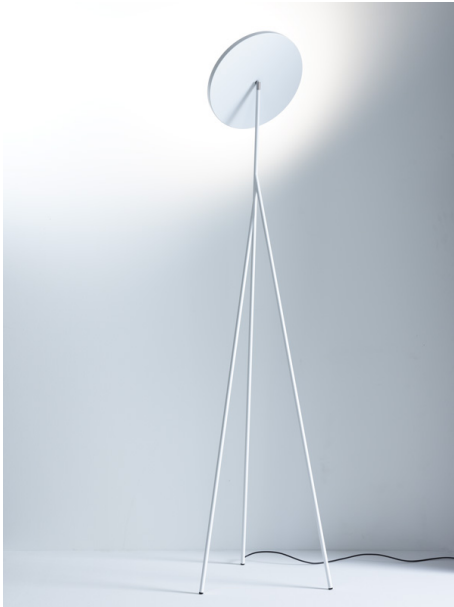

## Anta Faro

Oberfläche:  
- weiß  
- schwarz

Höhe in cm:  
- 186  
- 198

Farbtemperatur in Kelvin:  
- 2.700 extra warmweiß  
- 3.000 warmweiß

### Technische Informationen

Hersteller	Anta
Designer:	JÖRG ZEIDLER
Maße	B 48 cm
Leuchtenkopf Maße:	□ 42 cm
Dimmbarkeit:	integrierter Tastdimmer
Leistung in Watt:	92 W
LED:	durch Fachmann austauschbar
Lichtstrom in lm:	6.700
Lichtverteilung:	indirekt
Energieeffizienzklasse:	A
Geeignet für EEK:	A++, A+, A
Schutzart:	IP20
Lieferumfang:	LED

### Beschreibung

Die Anta Faro ist ein Deckenfluter, der insbesondere durch seine leichte Bauweise überzeugt. Sie ist stufenlos dimmbar über einen Tastdimmer auf der Zuleitung. Wenn der Tastdimmer kurz gedrückt wird, schaltet sich die Leuchte ein und aus. Mit längerem Drücken lässt sich das Licht dimmen. Beim Ausschalten speichert sich die zuletzt eingestellte Helligkeitsstufe und wird beim nächsten Einschalten automatisch wieder ausgewählt. Das Besondere an dieser Leuchte ist der dreh- und schwenkbare Kopf, womit das Licht gesteuert werden kann. Die Faro ist in zwei Größen erhältlich.